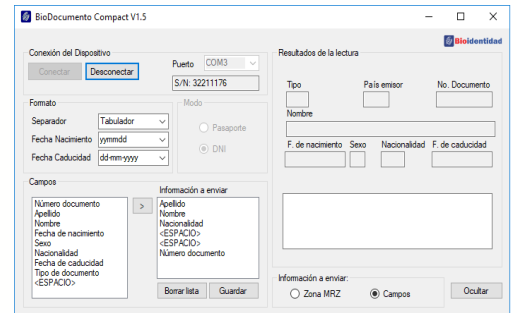

Fácil configuración

El formato de salida de los datos leídos puede ser configurado a su gusto (orden de los campos, formato de la fecha, caracteres separadores, etc.)

Ventana de configuración

DOCUMENTOS LEÍDOS

Todo tipo de documento de formato ISO ID-1 (aproximadamente 85.60mm x 53.98mm) que tenga zona de lectura mecánica (MRZ - Machine Readable Zone) de la Organización de Aviación Civil Internacional (OACI / ICAO 9303), tales como DNI, cédula, título de residencia, etc.

NORMAS TECNICAS

ICAO 9303 (OACI 9303) TD1. ISO 7810 ID-1.

VELOCIDAD DE LECTURA

Menor a 1 segundo.

FORMATO DE SALIDA DE DATOS LEIDOS

Configurable según necesidad del cliente.

PROGRAMAS COMPATIBLES

Compatible con cualquier programa que permita ingresar datos.

COMUNICACIÓN Y ALIMENTACIÓN USB 2.0

INDICADORES VISUALES LEDs.

RANGO TEMPERATURAS DE OPERACION 0° a +50°C

DIMENSIONES 9.8cm x 7.2cm x 2.5cm

SISTEMAS OPERATIVOS SOPORTADOS

Windows 11, 10, 8, 7, Vista, XP. Linux. Android.